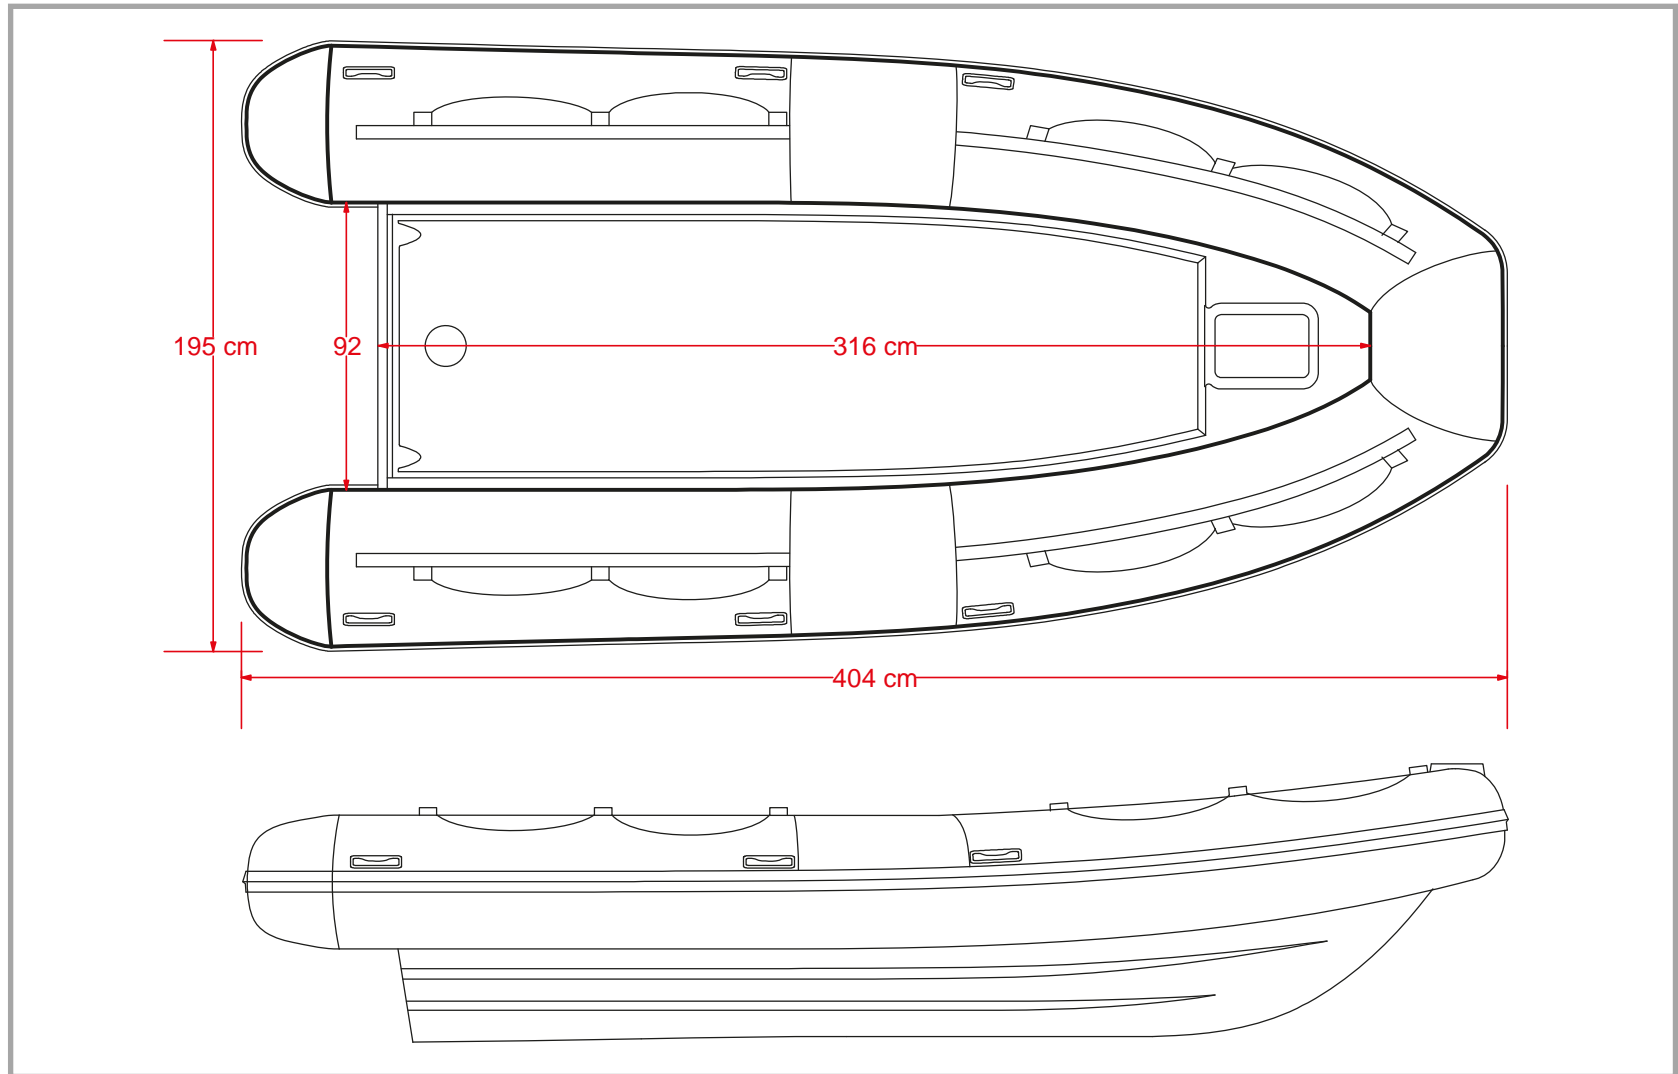

Spirito Italiano

14' Open

14' Open

↔ 4,04 m

↕ 1,95 m

👤 max 7

🕒 0,50 m

🛶 n. 3

👤 ~120 kg

🔧 40 l

🚿 -- l

HP_{min} 15 CV

HP_{ok} 30 CV

HP_{max} 50 CV

Foot L